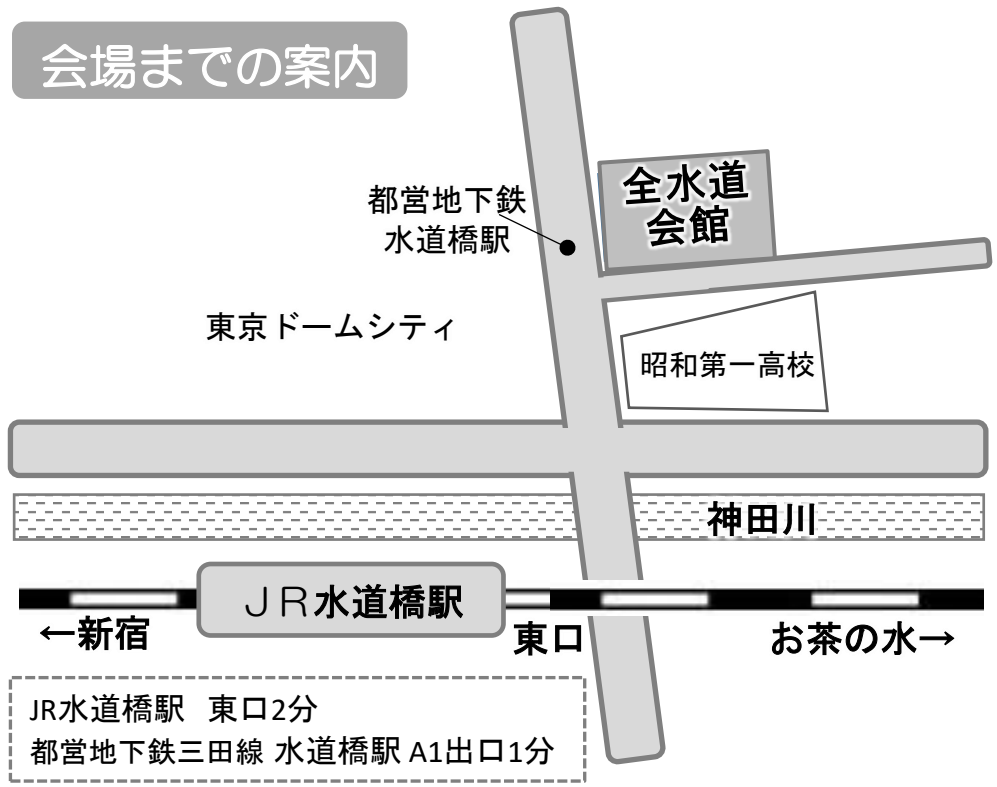

会場までの案内

都営地下鉄
水道橋駅

全水道
会館

東京ドームシティ

昭和第一高校

神田川

JR水道橋駅

←新宿

東口

お茶の水→

JR水道橋駅 東口2分
都営地下鉄三田線 水道橋駅 A1出口1分